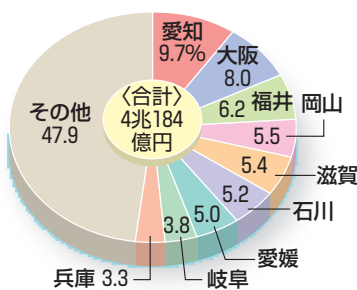

データ 主な工業製品の都道府県別生産額

生産用機械器具

輸送用機械器具

電気機械器具

化学工業

繊維工業

パルプ・紙・紙加工品

食料品

半導体工場以外の工場は太平洋側の海沿いに多いのね。

(2016年)経済産業省「2017年工業統計表」より

工場の分布

製鉄所 (2018年)

自動車組立工場 (2018年)

半導体工場 (2017年)

空港の近くや高速道路沿いに多い。
九州はシリコンアイランドと呼ばれている。

石油化学コンビナート (2018年)

※石油化学コンビナートがある市や地区の名前

「日本鉄鋼連盟資料」ほか

地理キーワード 「コンビナート」とは、原料などの面で関連する工場が結びついて、総合的に生産を行う工場の集団のことです。