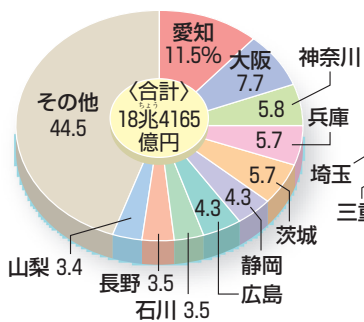

データ 主な工業製品の都道府県別生産額

生産用機械器具