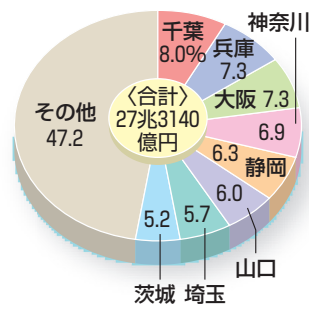

データ 主な工業製品の都道府県別生産額

生産用機械器具

輸送用機械器具

電気機械器具

化学工業

繊維工業

パルプ・紙・紙加工品

食料品

半導体工場以外の工場は太平洋側の海沿いに多いのね。

(2016年)経済産業省「2017年工業統計表」より

工場の分布

製鉄所 (2018年)

自動車組立工場 (2018年)

半導体工場 (2017年)

空港の近くや高速道路沿いに多い。
九州はシリコンアイランドと呼ばれている。

石油化学コンビナート (2018年)

※石油化学コンビナートがある市や地区の名前

「日本鉄鋼連盟資料」ほか

地理キーワード 「コンビナート」とは、原料などの面で関連する工場が結びついて、総合的に生産を行う工場の集団のことです。