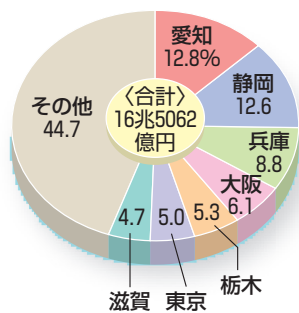

データ 主な工業製品の都道府県別生産額

生産用機械器具

輸送用機械器具

電気機械器具

化学工業

繊維工業

パルプ・紙・紙加工品

食料品

半導体工場以外の工場は太平洋側の海沿いに多いのね。

(2016年)経済産業省「2017年工業統計表」より

工場の分布

製鉄所 (2018年)

自動車組立工場 (2018年)

半導体工場 (2017年)

空港の近くや高速道路沿いに多い。
九州はシリコンアイランドと呼ばれている。

石油化学コンビナート (2018年)

※石油化学コンビナートがある市や地区の名前

「日本鉄鋼連盟資料」ほか

地理キーワード 「コンビナート」とは、原料などの面で関連する工場が結びついて、総合的に生産を行う工場の集団のことです。