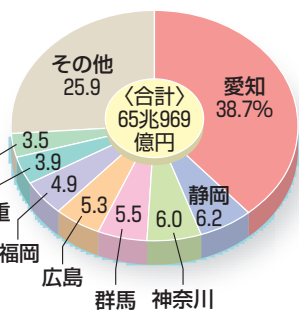

データ 主な工業製品の都道府県別生産額

生産用機械器具

輸送用機械器具

電気機械器具

化学工業

繊維工業

パルプ・紙・紙加工品

食料品

半導体工場以外の工場は太平洋側の海沿いに多いのね。

(2016年)経済産業省「2017年工業統計表」より

工場の分布

製鉄所 (2018年)

自動車組立工場 (2018年)

半導体工場 (2017年)

空港の近くや高速道路沿いに多い。
九州はシリコンアイランドと呼ばれている。

石油化学コンビナート (2018年)

※石油化学コンビナートがある市や地区の名前

「日本鉄鋼連盟資料」ほか

地理キーワード 「コンビナート」とは、原料などの面で関連する工場が結びついて、総合的に生産を行う工場の集団のことです。