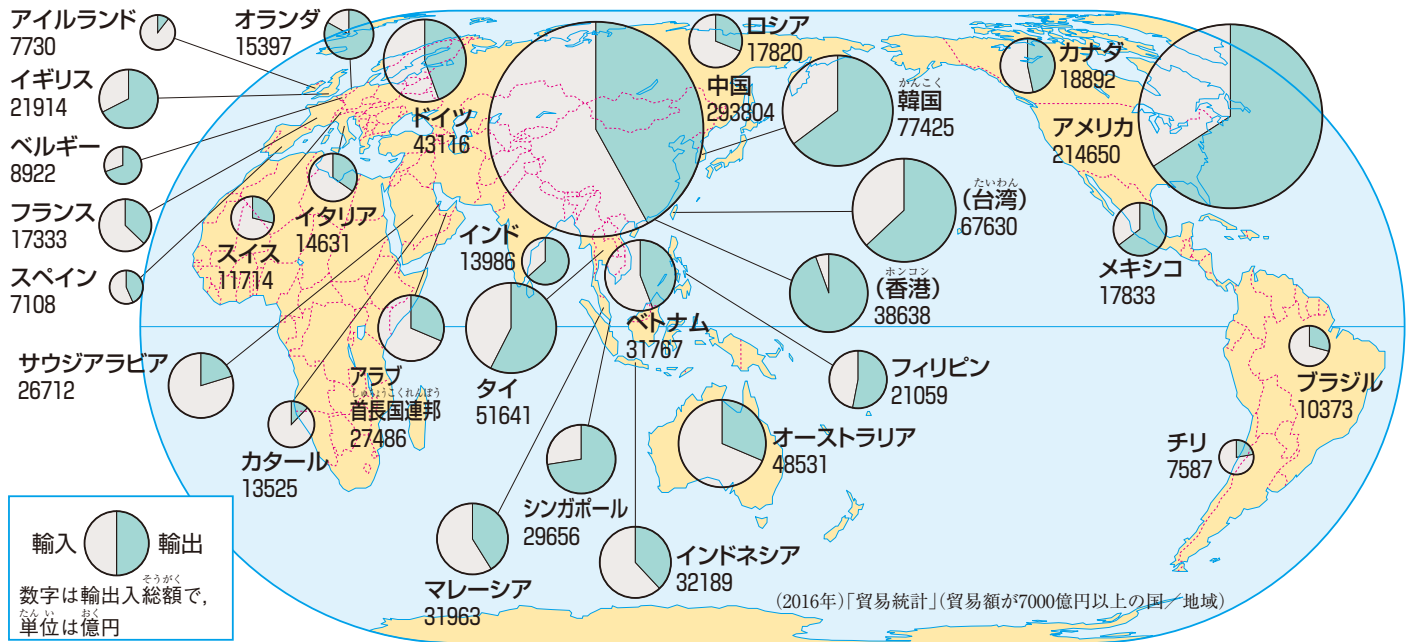

主な貿易相手国

日本の貿易相手国は、アメリカと中国の占める割合が高くなっています。特に最近では、経済発展が著しい中国

との貿易がさかんになっています。また、地域別では、アジアの国々との貿易が多くなっています。

データ 日本の主な貿易相手国

データ 日本の主な輸出品とその輸出先

データ 日本の主な輸入品とその輸入先