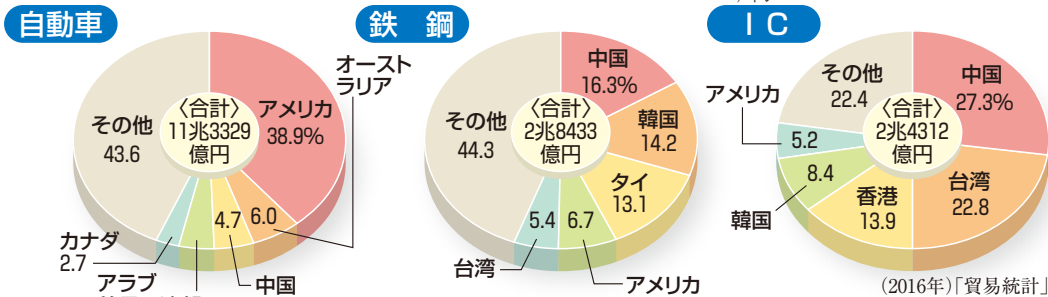

主な貿易相手国

日本の貿易相手国は、アメリカと中国の占める割合が高くなっています。特に最近では、経済発展が著しい中国

との貿易がさかんになっています。また、地域別では、アジアの国々との貿易が多くなっています。

データ 日本の主な貿易相手国

データ 日本の主な輸出品とその輸出先

データ 日本の主な輸入品とその輸入先