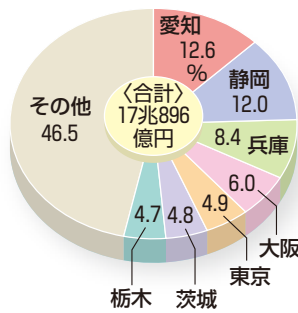

データ 主な工業製品の都道府県別生産額

生産用機械器具

輸送用機械器具

電気機械器具

化学工業

繊維工業

パルプ・紙・紙加工品

食料品

半導体工場以外の工場は太平洋側の海沿いに多いのね。

工場の分布

製鉄所 (2017年)

自動車組立工場 (2017年)

半導体工場 (2016年)

空港の近くや高速道路沿いに多い。
九州はシリコンアイランドと呼ばれている。

石油化学コンビナート (2017年)

※石油化学コンビナートがある市や地区の名前

地理キーワード 「コンビナート」とは、原料などの面で関連する工場が結びついて、総合的に生産を行う工場の集団のことです。