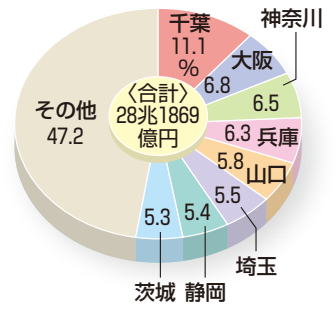

データ 主な工業製品の都道府県別生産額

生産用機械器具

輸送用機械器具

電気機械器具

化学工業

繊維工業

パルプ・紙・紙加工品

食料品

半導体工場以外の工場は太平洋側の海沿いに多いのね。

工場の分布

製鉄所 (2017年)

自動車組立工場 (2017年)

半導体工場 (2016年)

空港の近くや高速道路沿いに多い。
九州はシリコンアイランドと呼ばれている。

石油化学コンビナート (2017年)

※石油化学コンビナートがある市や地区の名前

地理キーワード 「コンビナート」とは、原料などの面で関連する工場が結びついて、総合的に生産を行う工場の集団のことです。