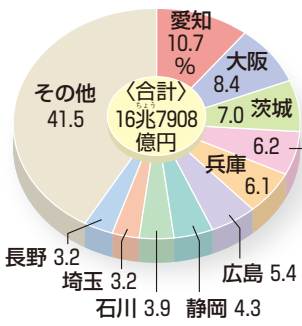

# データ 主な工業製品の都道府県別生産額

## 生産用機械器具