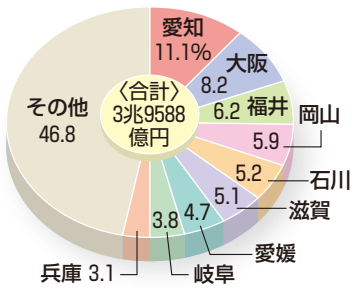

データ 主な工業製品の都道府県別生産額

生産用機械器具

輸送用機械器具

電気機械器具

化学工業

繊維工業

パルプ・紙・紙加工品

食料品

半導体工場以外の工場は太平洋側の海沿いに多いのね。

工場の分布

製鉄所 (2017年)

自動車組立工場 (2017年)

半導体工場 (2016年)

空港の近くや高速道路沿いに多い。
九州はシリコンアイランドと呼ばれている。

石油化学コンビナート (2017年)

※石油化学コンビナートがある市や地区の名前

地理キーワード 「コンビナート」とは、原料などの面で関連する工場が結びついて、総合的に生産を行う工場の集団のことです。