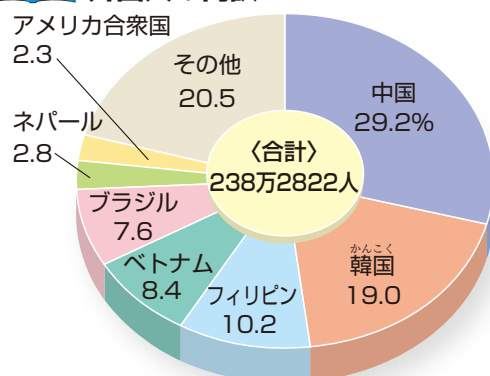

都道府県	面積 (km ²)	面積の順位	人口 (万人)	人口の順位	人口密度 (人/km ²)
滋賀県	4,017	38	184.2	26	354
京都府	4,612	31	140.5	13	557
大阪府	1,905	46	753.2	3	4651
兵庫県	8,401	12	628.4	7	667
奈良県	3,691	40	512.6	30	374
和歌山県	4,725	30	98.5	40	208
鳥取県	3,507	41	256.9	47	164
島根県	6,708	19	84.5	46	104
岡山県	7,114	17	107.5	21	271
広島県	8,479	11	79.4	12	337
山口県	6,112	22	115.4	27	230
徳島県	4,147	36	76.4	44	184
香川県	1,877	47	139.3	39	532
愛媛県	5,676	26	142.0	28	248
高知県	7,104	18	734.4	45	103
福岡県	4,986	29	138.0	9	1028
佐賀県	2,441	42	57.5	42	343
長崎県	4,132	37	83.8	29	337
熊本県	7,409	15	915.5	23	243
大分県	6,341	21	146.7	33	186
宮崎県	7,735	14	1,353.0	35	145
鹿児島県	9,187	10	886.1	24	182
沖縄県	2,281	44	99.8	25	643
全国	377,972	—	12,790.7	—	338

北海道は北方領土の面積を含んだもの。

〈面積は2016年10月1日現在、人口は2017年1月1日現在〉〔全国市町村要覧 平成29年版〕

人口の多い都市

〈面積は2016年10月1日現在、人口は2017年1月1日現在〉

人口の順位	都市名	都道府県名	面積 (km ²)	人口 (万人)	人口密度 (人/km ²)
1	東京(23区)	東京	619	9,302,962	15,032
2	横浜市	神奈川	438	3,735,843	8,538
3	大阪市	大阪	225	2,691,425	11,951
4	名古屋市	愛知	326	2,279,194	6,982
5	札幌市	北海道	1121	1,947,494	1,737
6	神戸市	兵庫	557	1,546,255	2,776
7	福岡市	福岡	343	1,514,924	4,412
8	川崎市	神奈川	143	1,474,167	10,309
9	京都市	京都	828	1,418,340	1,713
10	さいたま市	埼玉	217	1,281,414	5,893
11	広島市	広島	907	1,193,857	1,317
12	仙台市	宮城	786	1,058,517	1,346
13	北九州市	福岡	492	966,628	1,965
14	千葉市	千葉	272	965,607	3,553
15	堺市	大阪	150	844,030	5,634

〔全国市町村要覧 平成29年版〕より

外国人の人口

2016年12月末現在、日本の在留外国人数は、194の国と地域、約238万人になります。外国人の数は1990年代前半から急速に増えています。地域別に見ると、アジアから来ている人が多くなっています。

データ 外国人の内訳

(2016年12月末現在)〔在留外国人数について〕