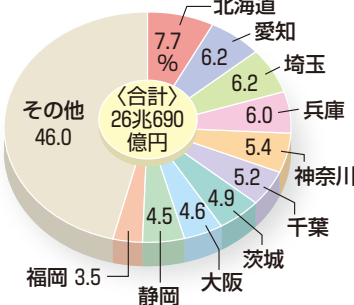

データ 主な工業製品の都道府県別生産額

生産用機械器具

輸送用機械器具

電気機械器具

化学工業

繊維工業

パルプ・紙・紙加工品

食料品

(2014年)経済産業省「工業統計表」

工場の分布

鉄鋼工場

(2016年)

自動車組立工場

(2016年)

半導体工場

(2015年)