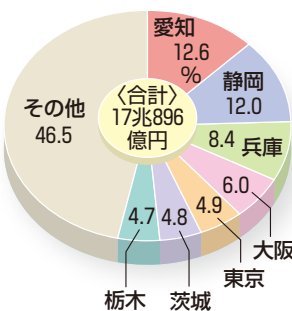

データ 主な工業製品の都道府県別生産額

生産用機械器具

輸送用機械器具

電気機械器具

化学工業

繊維工業

パルプ・紙・紙加工品

食料品

(2014年)経済産業省「工業統計表」

工場の分布

鉄鋼工場

(2016年)

自動車組立工場

(2016年)

半導体工場

(2015年)