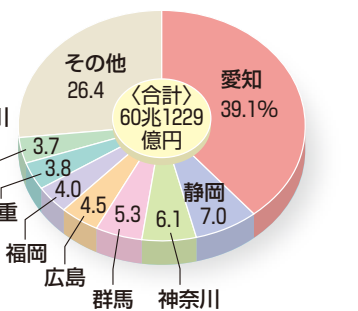

データ 主な工業製品の都道府県別生産額

生産用機械器具

輸送用機械器具

電気機械器具

化学工業

繊維工業

パルプ・紙・紙加工品

食料品

(2014年)経済産業省「工業統計表」

工場の分布

鉄鋼工場

(2016年)

自動車組立工場

(2016年)

半導体工場

(2015年)