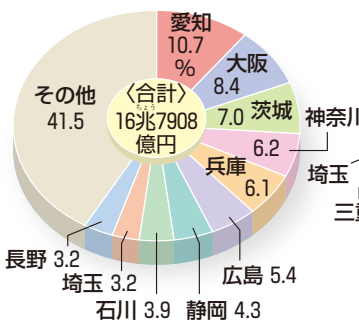

データ 主な工業製品の都道府県別生産額

生産用機械器具

輸送用機械器具

電気機械器具

化学工業

繊維工業

パルプ・紙・紙加工品

食料品

(2014年)経済産業省「工業統計表」

工場の分布

鉄鋼工場

(2016年)

自動車組立工場

(2016年)

半導体工場

(2015年)