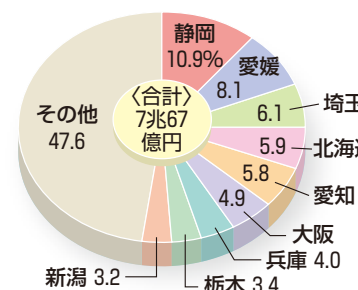

データ 主な工業製品の都道府県別生産額

生産用機械器具

輸送用機械器具

電気機械器具

化学工業

繊維工業

パルプ・紙・紙加工品

食料品

(2014年)経済産業省「工業統計表」

工場の分布

鉄鋼工場

(2016年)

自動車組立工場

(2016年)

半導体工場

(2015年)