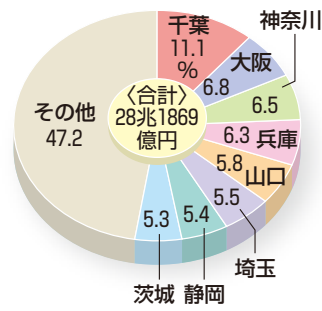

データ 主な工業製品の都道府県別生産額

生産用機械器具

輸送用機械器具

電気機械器具

化学工業

繊維工業

パルプ・紙・紙加工品

食料品

(2014年)経済産業省「工業統計表」

工場の分布

鉄鋼工場

(2016年)

自動車組立工場

(2016年)

半導体工場

(2015年)