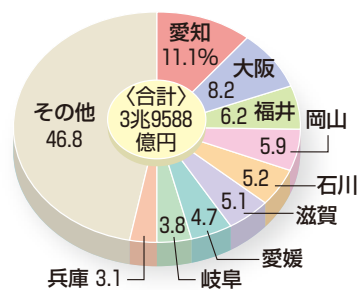

データ 主な工業製品の都道府県別生産額

生産用機械器具

輸送用機械器具

電気機械器具

化学工業

繊維工業

パルプ・紙・紙加工品

食料品

(2014年)経済産業省「工業統計表」

工場の分布

鉄鋼工場

(2016年)

自動車組立工場

(2016年)

半導体工場

(2015年)