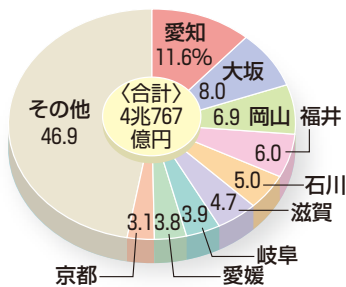

データ 主な工業製造品の都道府県別生産額

生産用機械器具

輸送用機械器具

電気機械器具

化学工業

繊維工業

パルプ・紙・紙加工品

食料品

半導体工場以外の工場は太平洋側の海沿いに多いのね。

(2012年) 経済産業省「工業統計」

工場の分布

鉄鋼工場 (2013年)

自動車組立工場 (2014年)

半導体工場 (2013年)

空港の近くや高速道路沿いに多い。
九州はシリコンアイランドと呼ばれている。

石油化学コンビナート (2012年)

※石油化学コンビナートがある市や地区の名前

「鉄鋼統計要覧」ほか

地理キーワード 「コンビナート」とは、原料などの面で関連する工場が結びついて、総合的に生産を行う工場の集団のことです。