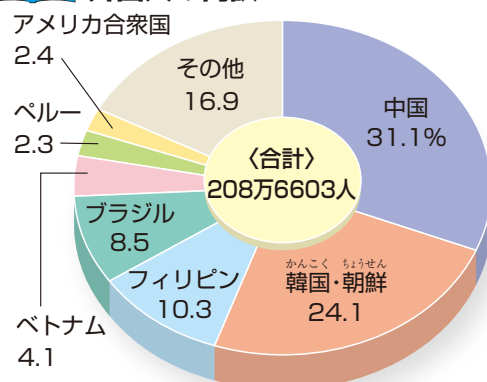

都道府県	面積 (km ²)	面積の順位	人口 (万人)	人口の順位	人口密度 (人/km ²)
滋賀県	4017	38	142.2	29	354
京都府	4613	31	258.6	13	561
大阪府	1901	46	887.9	3	4670
兵庫県	8396	12	565.5	7	674
奈良県	3691	40	140.3	30	380
和歌山県	4726	30	101.2	39	214
鳥取県	3507	41	58.7	47	167
島根県	6708	19	71.1	46	106
岡山県	7113	17	194.5	21	273
広島県	8480	11	287.6	12	339
山口県	6114	23	144.3	26	236
徳島県	4147	36	78.2	44	189
香川県	1877	47	101.0	40	538
愛媛県	5679	26	143.7	27	253
高知県	7105	18	75.4	45	106
福岡県	4979	29	511.9	9	1028
佐賀県	2440	42	85.2	42	349
長崎県	4106	37	142.5	28	347
熊本県	7405	15	182.6	23	247
大分県	6340	22	119.8	33	189
宮崎県	7736	14	114.2	36	148
鹿児島県	9189	10	170.3	24	185
沖縄県	2277	44	144.8	25	636
全国	377962	—	12843.8	—	340

北海道は北方領土の面積を含んだもの。

〈面積は2013年10月1日現在、人口は2014年1月1日現在〉〔全国市町村要覧 平成26年版〕

人口の多い都市

〈面積は2013年10月1日現在、人口は2014年1月1日現在〉

人口の順位	都市名	都道府県名	面積 (km ²)	人口 (万人)	人口密度 (人/km ²)
1	東京(23区)	東京	618	901.6	14585
2	横浜市	神奈川	437	371.4	8488
3	大阪市	大阪	223	266.8	11963
4	名古屋市	愛知	326	225.5	6908
5	札幌市	北海道	1121	193	1722
6	神戸市	兵庫	552	155.4	2814
7	福岡市	福岡	342	147.4	4315
8	川崎市	神奈川	143	143.4	10047
9	京都市	京都	828	142.1	1716
10	さいたま市	埼玉	217	125.4	5764
11	広島市	広島	905	118.7	1311
12	仙台市	宮城	786	105	1336
13	北九州市	福岡	490	98.2	2005
14	千葉市	千葉	272	96	3529
15	堺市	大阪	150	84.9	5661

〔全国市町村要覧 平成26年版〕より

外国人の人口

2014年6月末現在、日本の在留外国人数は、190か国・地域、約209万人になります。外国人の数は1990年代前半から急速に増えています。地域別に見ると、アジアから来ている人がおよそ75%を占めています。

データ 外国人の内訳

(2014年6月末現在)〔在留外国人統計〕